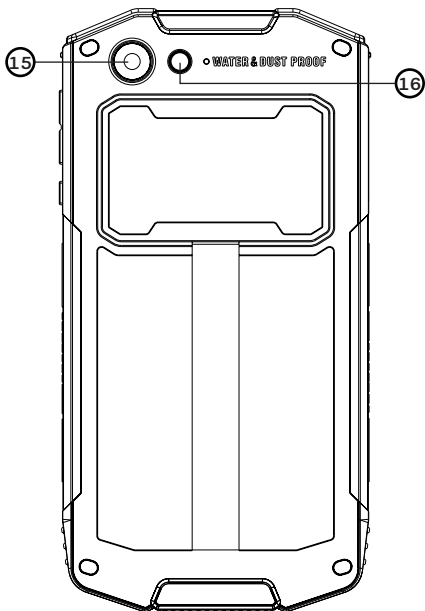

Условия эксплуатации: при температуре от -20 °С до 60 °С и нормальной влажности

Габаритные размеры: 152*77*13.4 мм

Вес: около 220 гр.

Комплектация: смартфон V2, зарядное устройство, USB кабель, краткое руководство пользователя на русском языке, гарантийный талон

Внешний вид устройства

1. Разъем 3,5 для подключения гарнитуры
2. Разъем micro USB
3. Фронтальный динамик
4. Слот для установки micro SD и SIM-карт
5. Сенсорный экран
6. Клавиша «Назад»
7. Микрофон

8. Фронтальная камера
9. Датчик освещенности
10. Клавиши регулировки громкости
11. Клавиша вкл/выкл
12. Клавиша «Запущенные приложения»
13. Клавиша «Главный экран»
14. Основной динамик