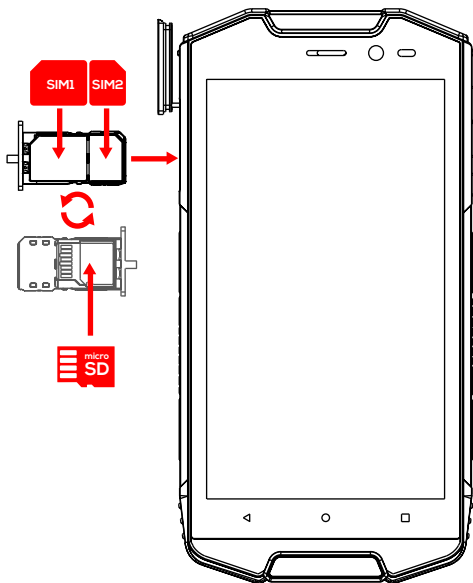

Внешний вид устройства

1. Разъем 3,5 для подключения гарнитуры
2. Разъем micro USB
3. Фронтальный динамик
4. Слот для установки micro SD и SIM-карт
5. Сенсорный экран
6. Клавиша «Назад»
7. Микрофон

8. Фронтальная камера
9. Датчик освещенности
10. Клавиши регулировки громкости
11. Клавиша вкл/выкл
12. Клавиша «Запущенные приложения»
13. Клавиша «Главный экран»
14. Основной динамик

15. Основная камера
16. Вспышка основной камеры

Установка SIM-карт и карты памяти micro SD:

Откройте и сдвиньте заглушку слота для SIM-карт и карты памяти. Извлеките из устройства планку для установки SIM-карт и карты памяти согласно иллюстрации.

Установите SIM-карты и карту памяти microSD на планку, как показано на рисунке и вставьте планку обратно. После установки планки закройте заглушку.

Повреждения, связанные с неправильной установкой планки для SIM-карт/microSD-карты и при использовании обрезанных SIM-карт, не являются гарантийным случаем.