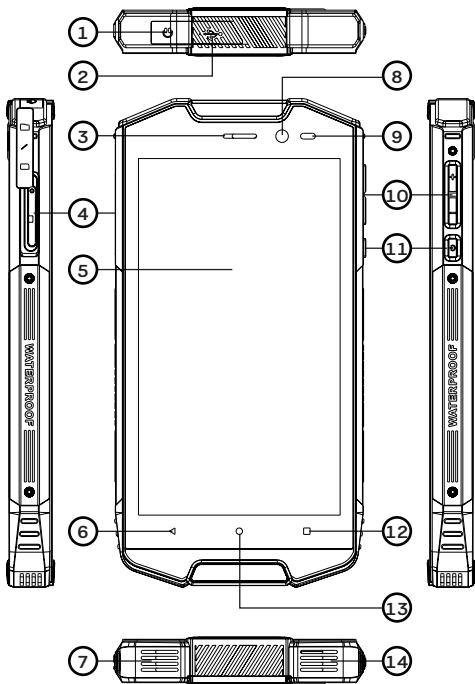

Условия эксплуатации: при температуре от -20 °С до 60 °С и нормальной влажности

Габаритные размеры: 152*77*13.4 мм

Вес: около 220 гр.

Комплектация: смартфон V2, зарядное устройство, USB кабель, краткое руководство пользователя на русском языке, гарантийный талон

Внешний вид устройства

1. Разъем 3,5 для подключения гарнитуры
2. Разъем micro USB
3. Фронтальный динамик
4. Слот для установки micro SD и SIM-карт
5. Сенсорный экран
6. Клавиша «Назад»
7. Микрофон

8. Фронтальная камера
9. Датчик освещенности
10. Клавиши регулировки громкости
11. Клавиша вкл/выкл
12. Клавиша «Запущенные приложения»
13. Клавиша «Главный экран»
14. Основной динамик